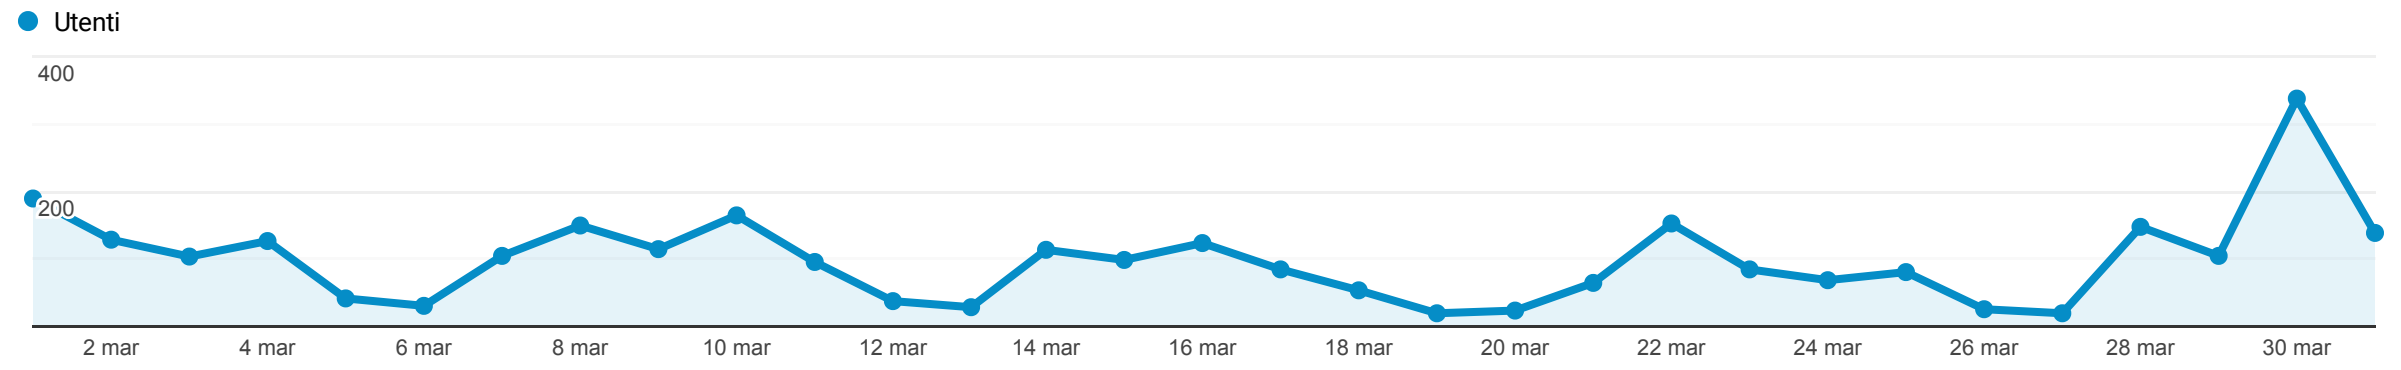

Panoramica del pubblico

1 mar 2022 - 31 mar 2022

Tutti gli utenti
100,00% Utenti

Panoramica

Utenti 1.594	Nuovi utenti 628	Sessioni 3.683	Numero di sessioni per utente 2,31
Visualizzazioni di pagina 12.080	Pagine/sessione 3,28	Durata sessione media 00:02:44	Frequenza di rimbalzo 53,65%