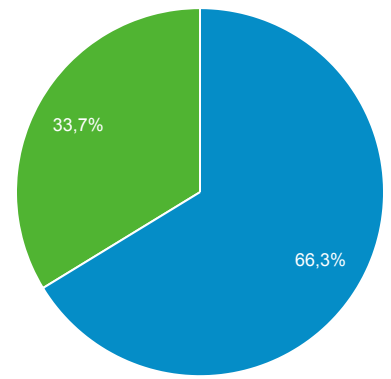

Utenti 1.594	Nuovi utenti 628	Sessioni 3.683	Numero di sessioni per utente 2,31
Visualizzazioni di pagina 12.080	Pagine/sessione 3,28	Durata sessione media 00:02:44	Frequenza di rimbalzo 53,65%

Returning Visitor New Visitor