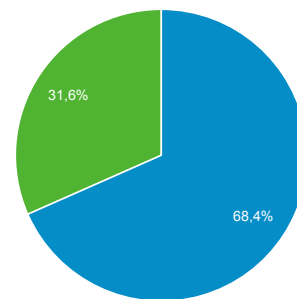

Utenti 6.713	Nuovi utenti 5.159	Sessioni 10.653
Numero di sessioni per utente 1,59	Visualizzazioni di pagina 25.780	Pagine/sessione 2,42
Durata sessione media 00:01:38	Frequenza di rimbalzo 65,95%	

■ New Visitor ■ Returning Visitor