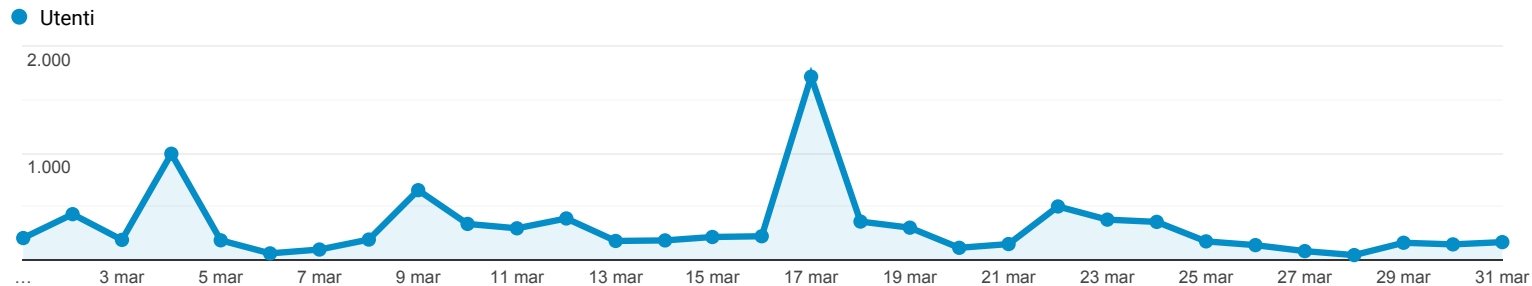

Panoramica del pubblico

Tutti gli utenti
100,00% Utenti

1 mar 2021 - 31 mar 2021

Panoramica

Utenti 6.713	Nuovi utenti 5.159	Sessioni 10.653
Numero di sessioni per utente 1,59	Visualizzazioni di pagina 25.780	Pagine/sessione 2,42
Durata sessione media 00:01:38	Frequenza di rimbalzo 65,95%	