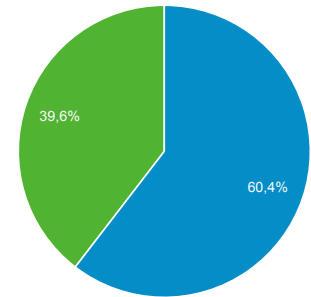

Utenti 4.002	Nuovi utenti 2.762	Sessioni 6.937
Numero di sessioni per utente 1,73	Visualizzazioni di pagina 22.762	Pagine/sessione 3,28
Durata sessione media 00:02:32	Frequenza di rimbalzo 54,95%	

■ New Visitor ■ Returning Visitor