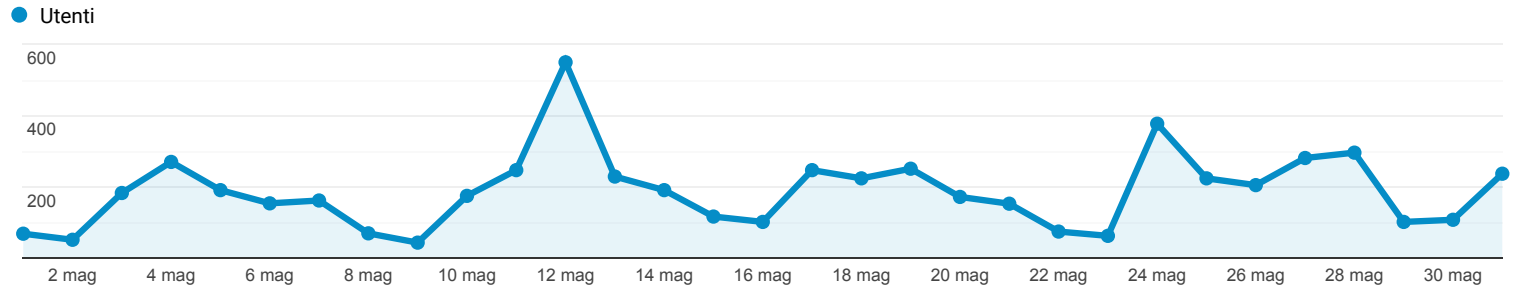

## Panoramica del pubblico

Tutti gli utenti  
100,00% Utenti

1 mag 2021 - 31 mag 2021

### Panoramica

Utenti <b>4.002</b>	Nuovi utenti <b>2.762</b>	Sessioni <b>6.937</b>
Numero di sessioni per utente <b>1,73</b>	Visualizzazioni di pagina <b>22.762</b>	Pagine/sessione <b>3,28</b>
Durata sessione media <b>00:02:32</b>	Frequenza di rimbalzo <b>54,95%</b>	