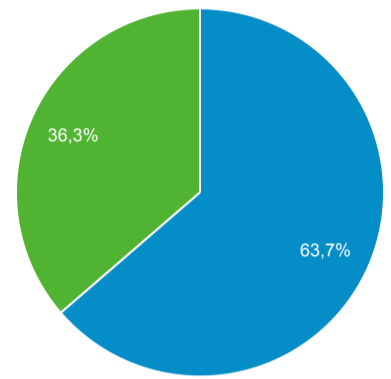

Utenti 5.486	Nuovi utenti 3.934	Sessioni 9.110	Numero di sessioni per utente 1,66
Visualizzazioni di pagina 25.479	Pagine/sessione 2,80	Durata sessione media 00:02:05	Frequenza di rimbalzo 55,99%

■ New Visitor ■ Returning Visitor