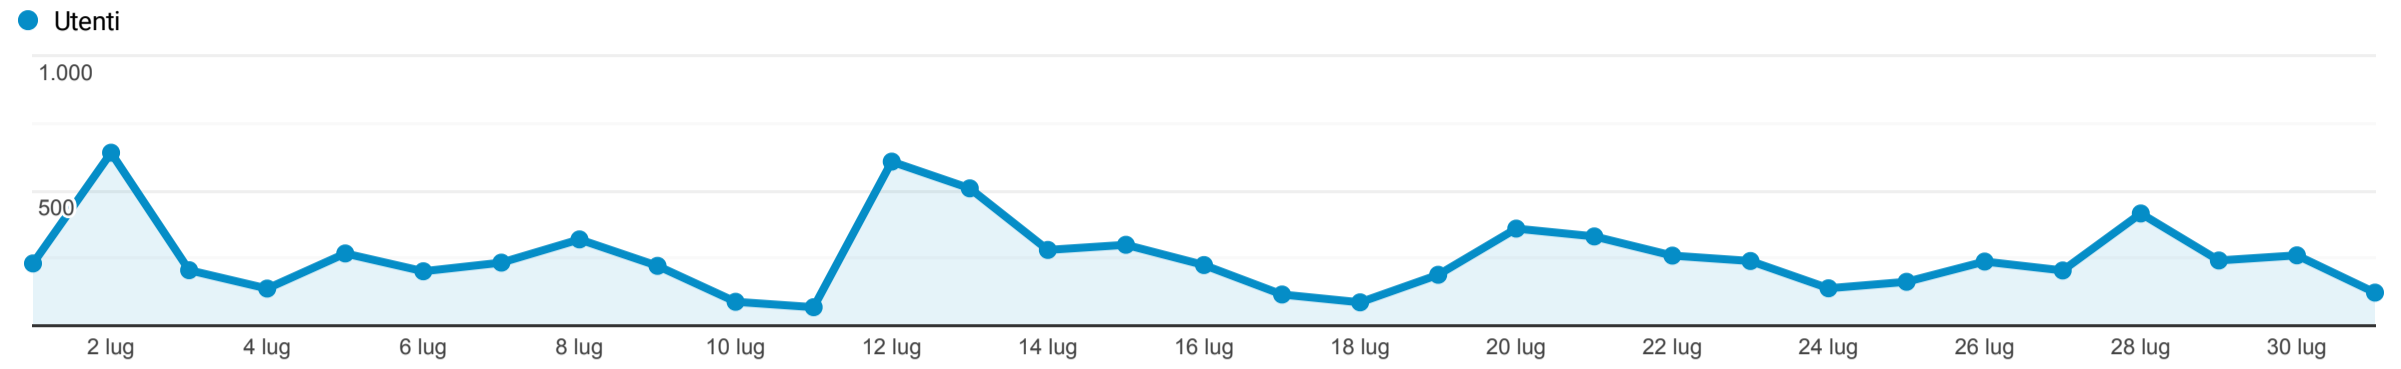

Panoramica del pubblico

1 lug 2021 - 31 lug 2021

Tutti gli utenti
100,00% Utenti

Panoramica

Utenti 5.486	Nuovi utenti 3.934	Sessioni 9.110	Numero di sessioni per utente 1,66
Visualizzazioni di pagina 25.479	Pagine/sessione 2,80	Durata sessione media 00:02:05	Frequenza di rimbalzo 55,99%