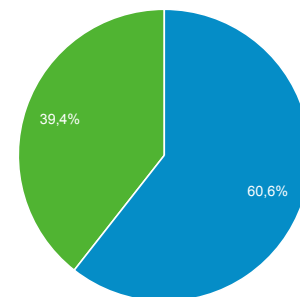

Utenti 3.522	Nuovi utenti 2.444	Sessioni 6.046
Numero di sessioni per utente 1,72	Visualizzazioni di pagina 20.663	Pagine/sessione 3,42
Durata sessione media 00:02:41	Frequenza di rimbalzo 55,97%	

■ New Visitor ■ Returning Visitor