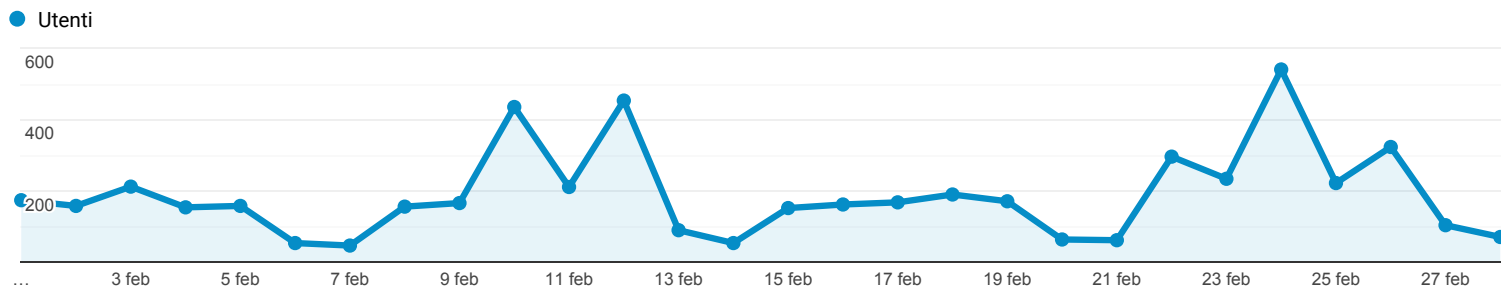

Panoramica del pubblico

Tutti gli utenti
100,00% Utenti

1 feb 2021 - 28 feb 2021

Panoramica

Utenti 3.522	Nuovi utenti 2.444	Sessioni 6.046
Numero di sessioni per utente 1,72	Visualizzazioni di pagina 20.663	Pagine/sessione 3,42
Durata sessione media 00:02:41	Frequenza di rimbalzo 55,97%	