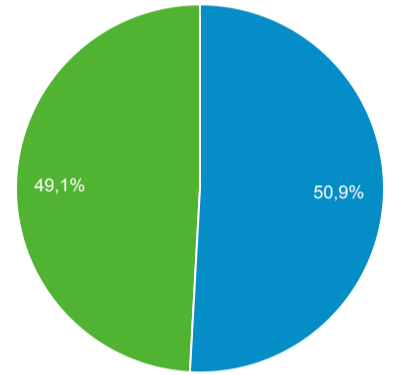

Panoramica del pubblico

1 dic 2021 - 31 dic 2021

Tutti gli utenti
100,00% Utenti

Panoramica

■ New Visitor ■ Returning Visitor

| Lingua | Utenti | % Utenti |
|-----------|--------|----------|
| 1. it-it | 1.930 | 76,50% |
| 2. it | 490 | 19,42% |
| 3. en-gb | 20 | 0,79% |
| 4. en-us | 18 | 0,71% |
| 5. de-de | 14 | 0,55% |
| 6. de | 8 | 0,32% |
| 7. fr-fr | 5 | 0,20% |
| 8. sv-se | 5 | 0,20% |
| 9. es-es | 4 | 0,16% |
| 10. it-sm | 4 | 0,16% |