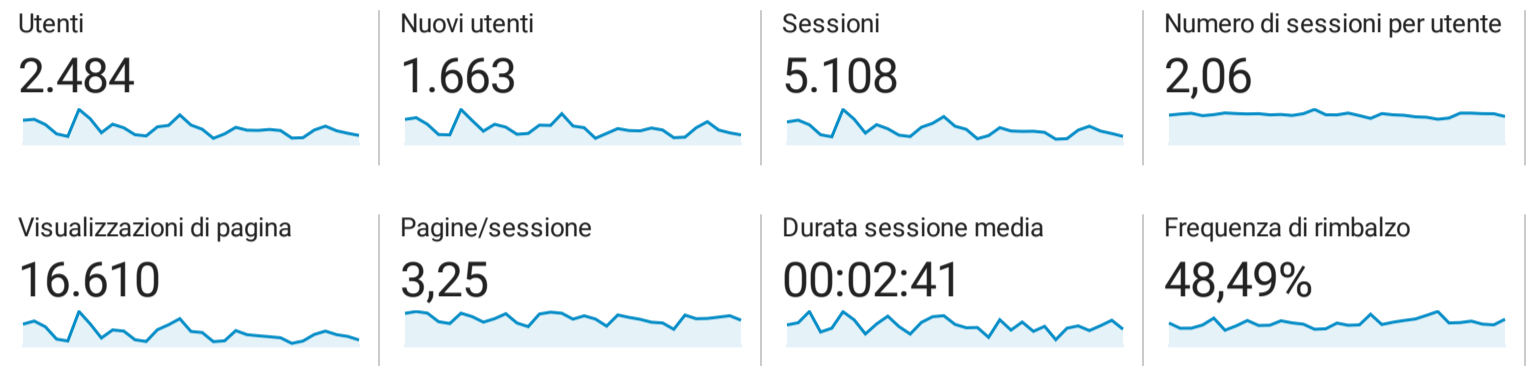

Panoramica del pubblico

1 dic 2021 - 31 dic 2021

Tutti gli utenti
100,00% Utenti

Panoramica

■ New Visitor ■ Returning Visitor

| Lingua | Utenti | % Utenti |
|-----------|--------|----------|
| 1. it-it | 1.930 | 76,50% |
| 2. it | 490 | 19,42% |
| 3. en-gb | 20 | 0,79% |
| 4. en-us | 18 | 0,71% |
| 5. de-de | 14 | 0,55% |
| 6. de | 8 | 0,32% |
| 7. fr-fr | 5 | 0,20% |
| 8. sv-se | 5 | 0,20% |
| 9. es-es | 4 | 0,16% |
| 10. it-sm | 4 | 0,16% |