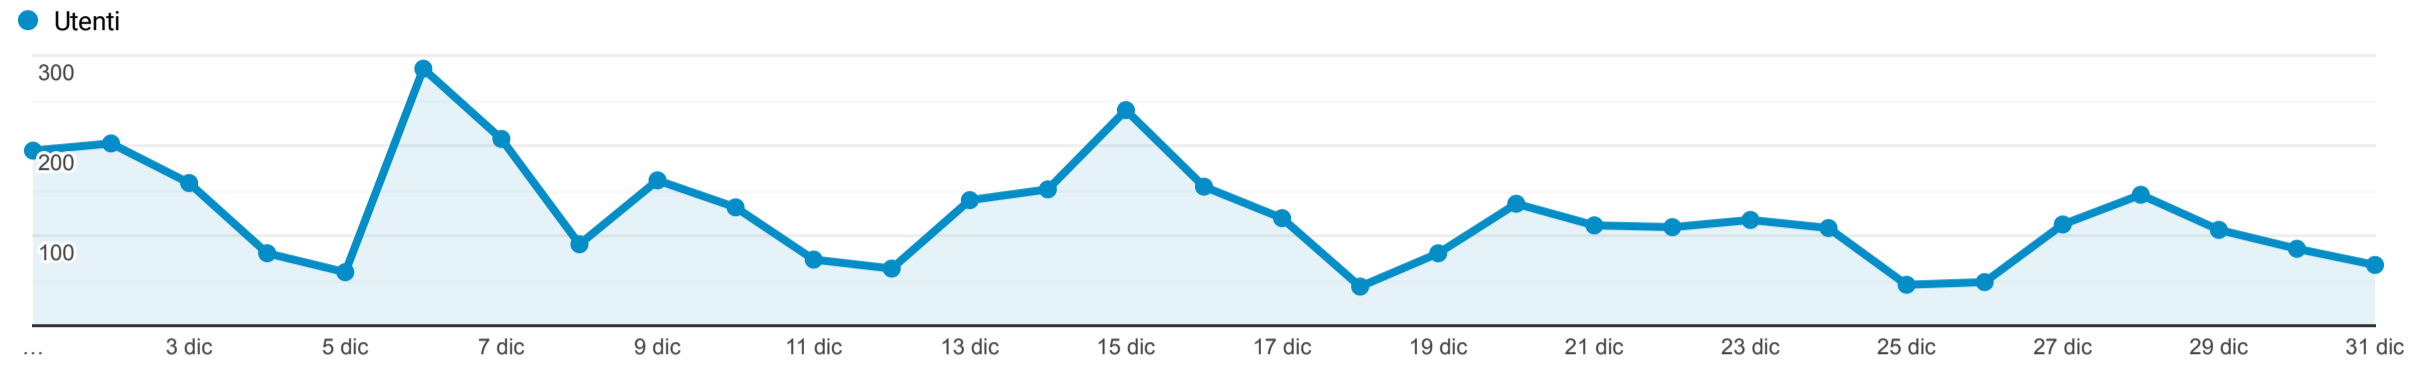

Panoramica del pubblico

1 dic 2021 - 31 dic 2021

Tutti gli utenti
100,00% Utenti

Panoramica

■ New Visitor ■ Returning Visitor

| Lingua | Utenti | % Utenti |
|-----------|--------|----------|
| 1. it-it | 1.930 | 76,50% |
| 2. it | 490 | 19,42% |
| 3. en-gb | 20 | 0,79% |
| 4. en-us | 18 | 0,71% |
| 5. de-de | 14 | 0,55% |
| 6. de | 8 | 0,32% |
| 7. fr-fr | 5 | 0,20% |
| 8. sv-se | 5 | 0,20% |
| 9. es-es | 4 | 0,16% |
| 10. it-sm | 4 | 0,16% |